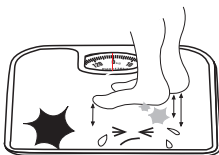

Colocarse en la balanza
sin inclinarse hacia
delante o hacia atrás, con
los pies paralelos, para
distribuir el peso en la
balanza.