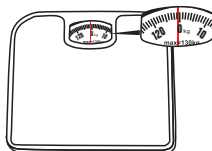

Alinear la aguja en el "0"
para una lectura correcta
de su peso.