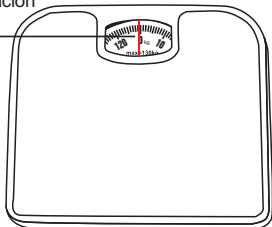

ES Báscula de baño **FR** Pèse personne
GB Bathroom scale **IT** Bilancia bagno

Pantalla de visualización del peso

Rueda de puesta a "0"

0~60Kg(130ib)	± 1.2digits
>60~130kg(280ib)	± 2.0digits

No Need
Battery