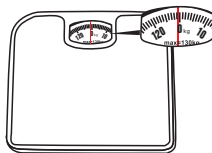

Alinear la aguja en el "0" para una lectura correcta de su peso.