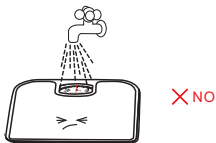

No verter agua sobre la báscula.