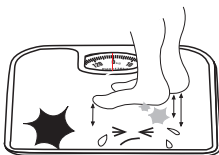

Colocarse en la balanza sin inclinarse hacia delante o hacia atrás, con los pies paralelos, para distribuir el peso en la balanza.