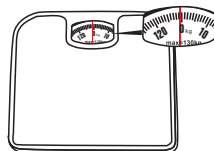

Alinear la aguja en el "0"
para una lectura correcta
de su peso.