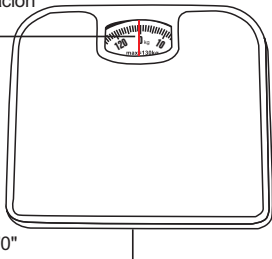

ES Báscula de baño **FR** Pèse personne
GB Bathroom scale **IT** Bilancia bagno

Pantalla de visualización del peso

Rueda de puesta a "0"

0~60Kg(130ib)	± 1.2digits
>60~130kg(280ib)	± 2.0digits

No Need
Battery