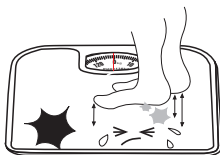

Colocarse en la balanza
sin inclinarse hacia
delante o hacia atrás, con
los pies paralelos, para
distribuir el peso en la
balanza.