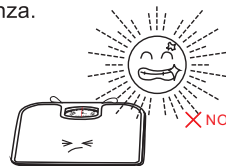

ES Báscula de baño **FR** Pèse personne
GB Bathroom scale **IT** Bilancia bagno

Pantalla de visualización del peso

Rueda de puesta a "0"

0~60Kg(130ib)	± 1.2digits
>60~130kg(280ib)	± 2.0digits

No Need
Battery

Alinear la aguja en el "0"
para una lectura correcta
de su peso.

Coloque la báscula en el
suelo sobre una superficie
sólida como base, para la
lectura de peso.

Colocarse en la balanza
sin inclinarse hacia
delante o hacia atrás, con
los pies paralelos, para
distribuir el peso en la
balanza.

No la deje caer ni le de golpes.
Súbase con cuidado

No verter agua sobre la báscula.