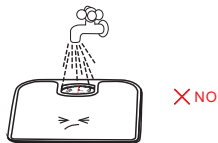

No verter agua sobre la báscula.