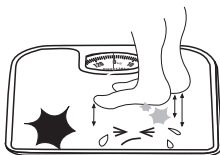

Colocarse en la balanza sin inclinarse hacia delante o hacia atrás, con los pies paralelos, para distribuir el peso en la balanza.