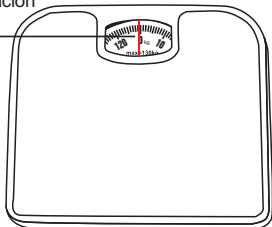

ES Báscula de baño **FR** Pèse personne
GB Bathroom scale **IT** Bilancia bagno

Pantalla de visualización del peso

Rueda de puesta a "0"

0~60Kg(130ib)	± 1.2digits
>60~130kg(280ib)	± 2.0digits

No Need Battery