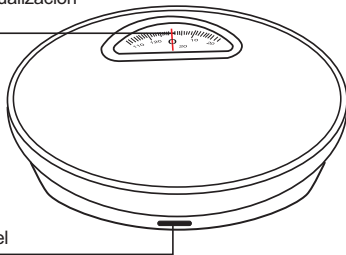

· Bascula de baño · Pèse personne · Bathroom scale · Bilancia bagno

Pantalla de visualización del peso

"0" Taring wheel