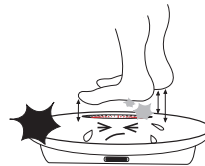

Colocarse en la balanza sin inclinarse hacia delante o hacia atrás, con los pies paralelos, para distribuir el peso en la balanza.